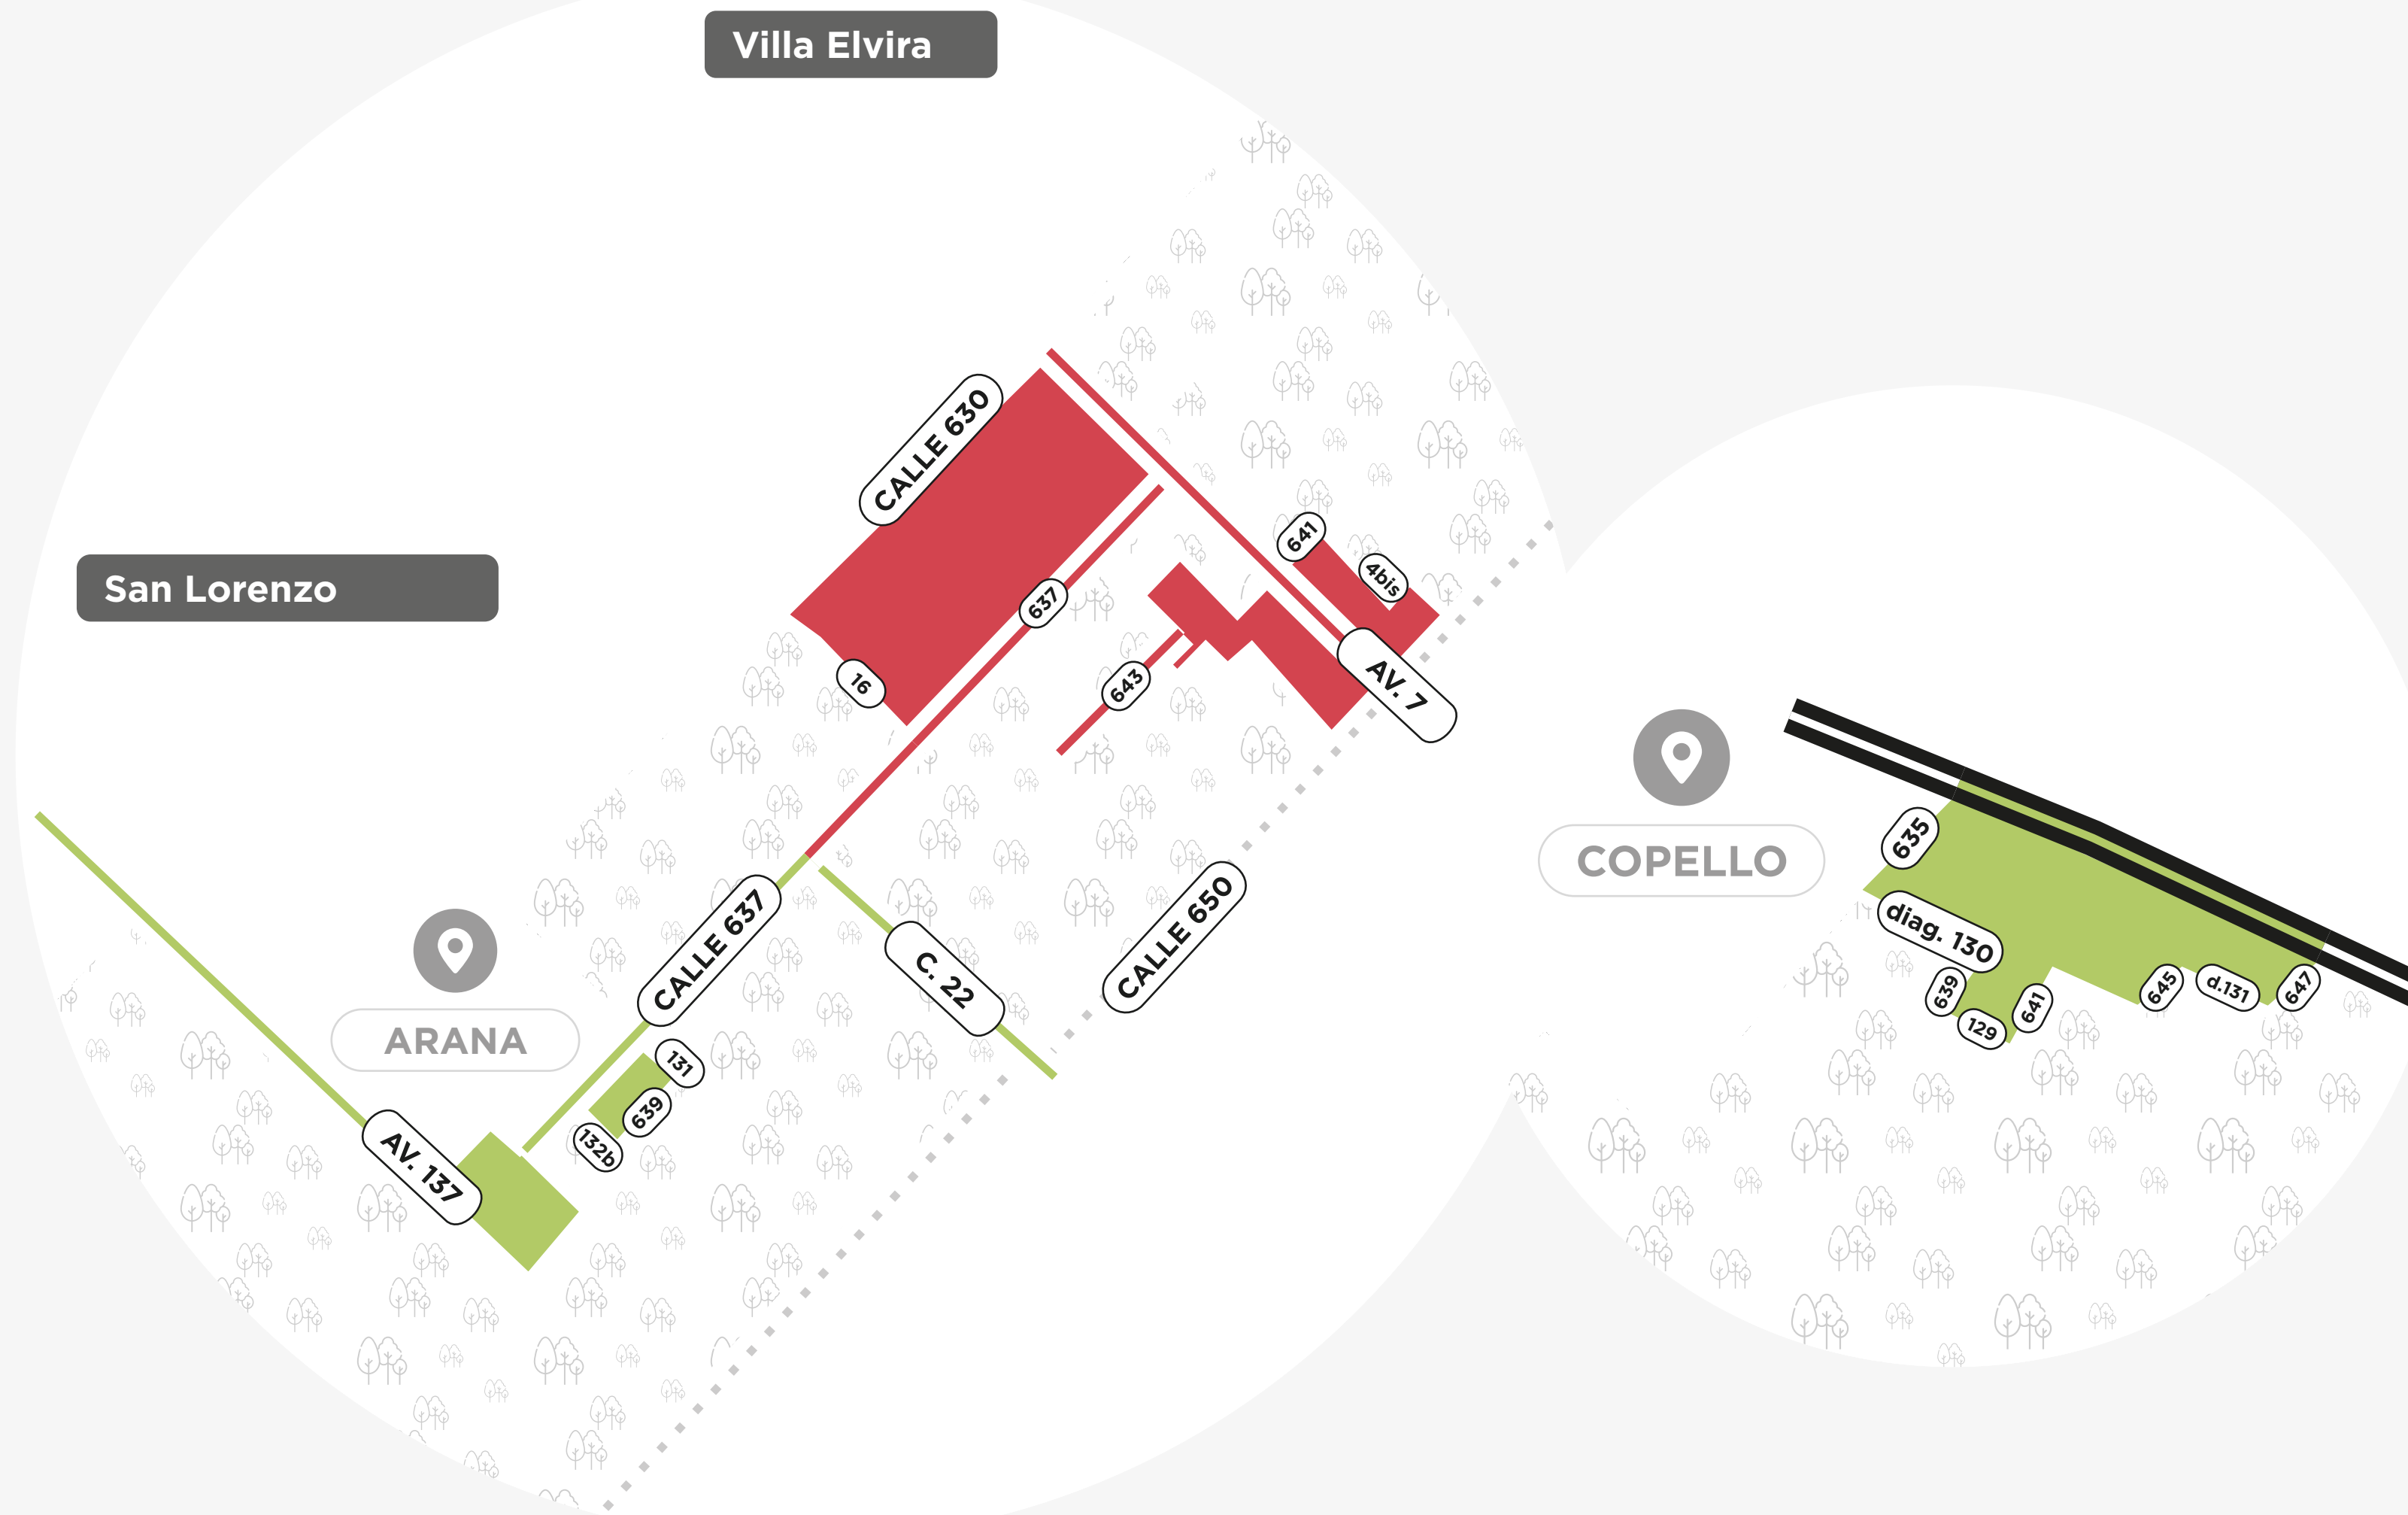

Frecuencia
de **recolección**

Bolsa
Negra

Arana

 **Lunes, miércoles
y viernes**

 **Martes, jueves
y sábados**

RECORDÁ

Sacarla **antes de las 6 am**
o lo más tarde posible
el día anterior

**LA PLATA
CAPITAL**