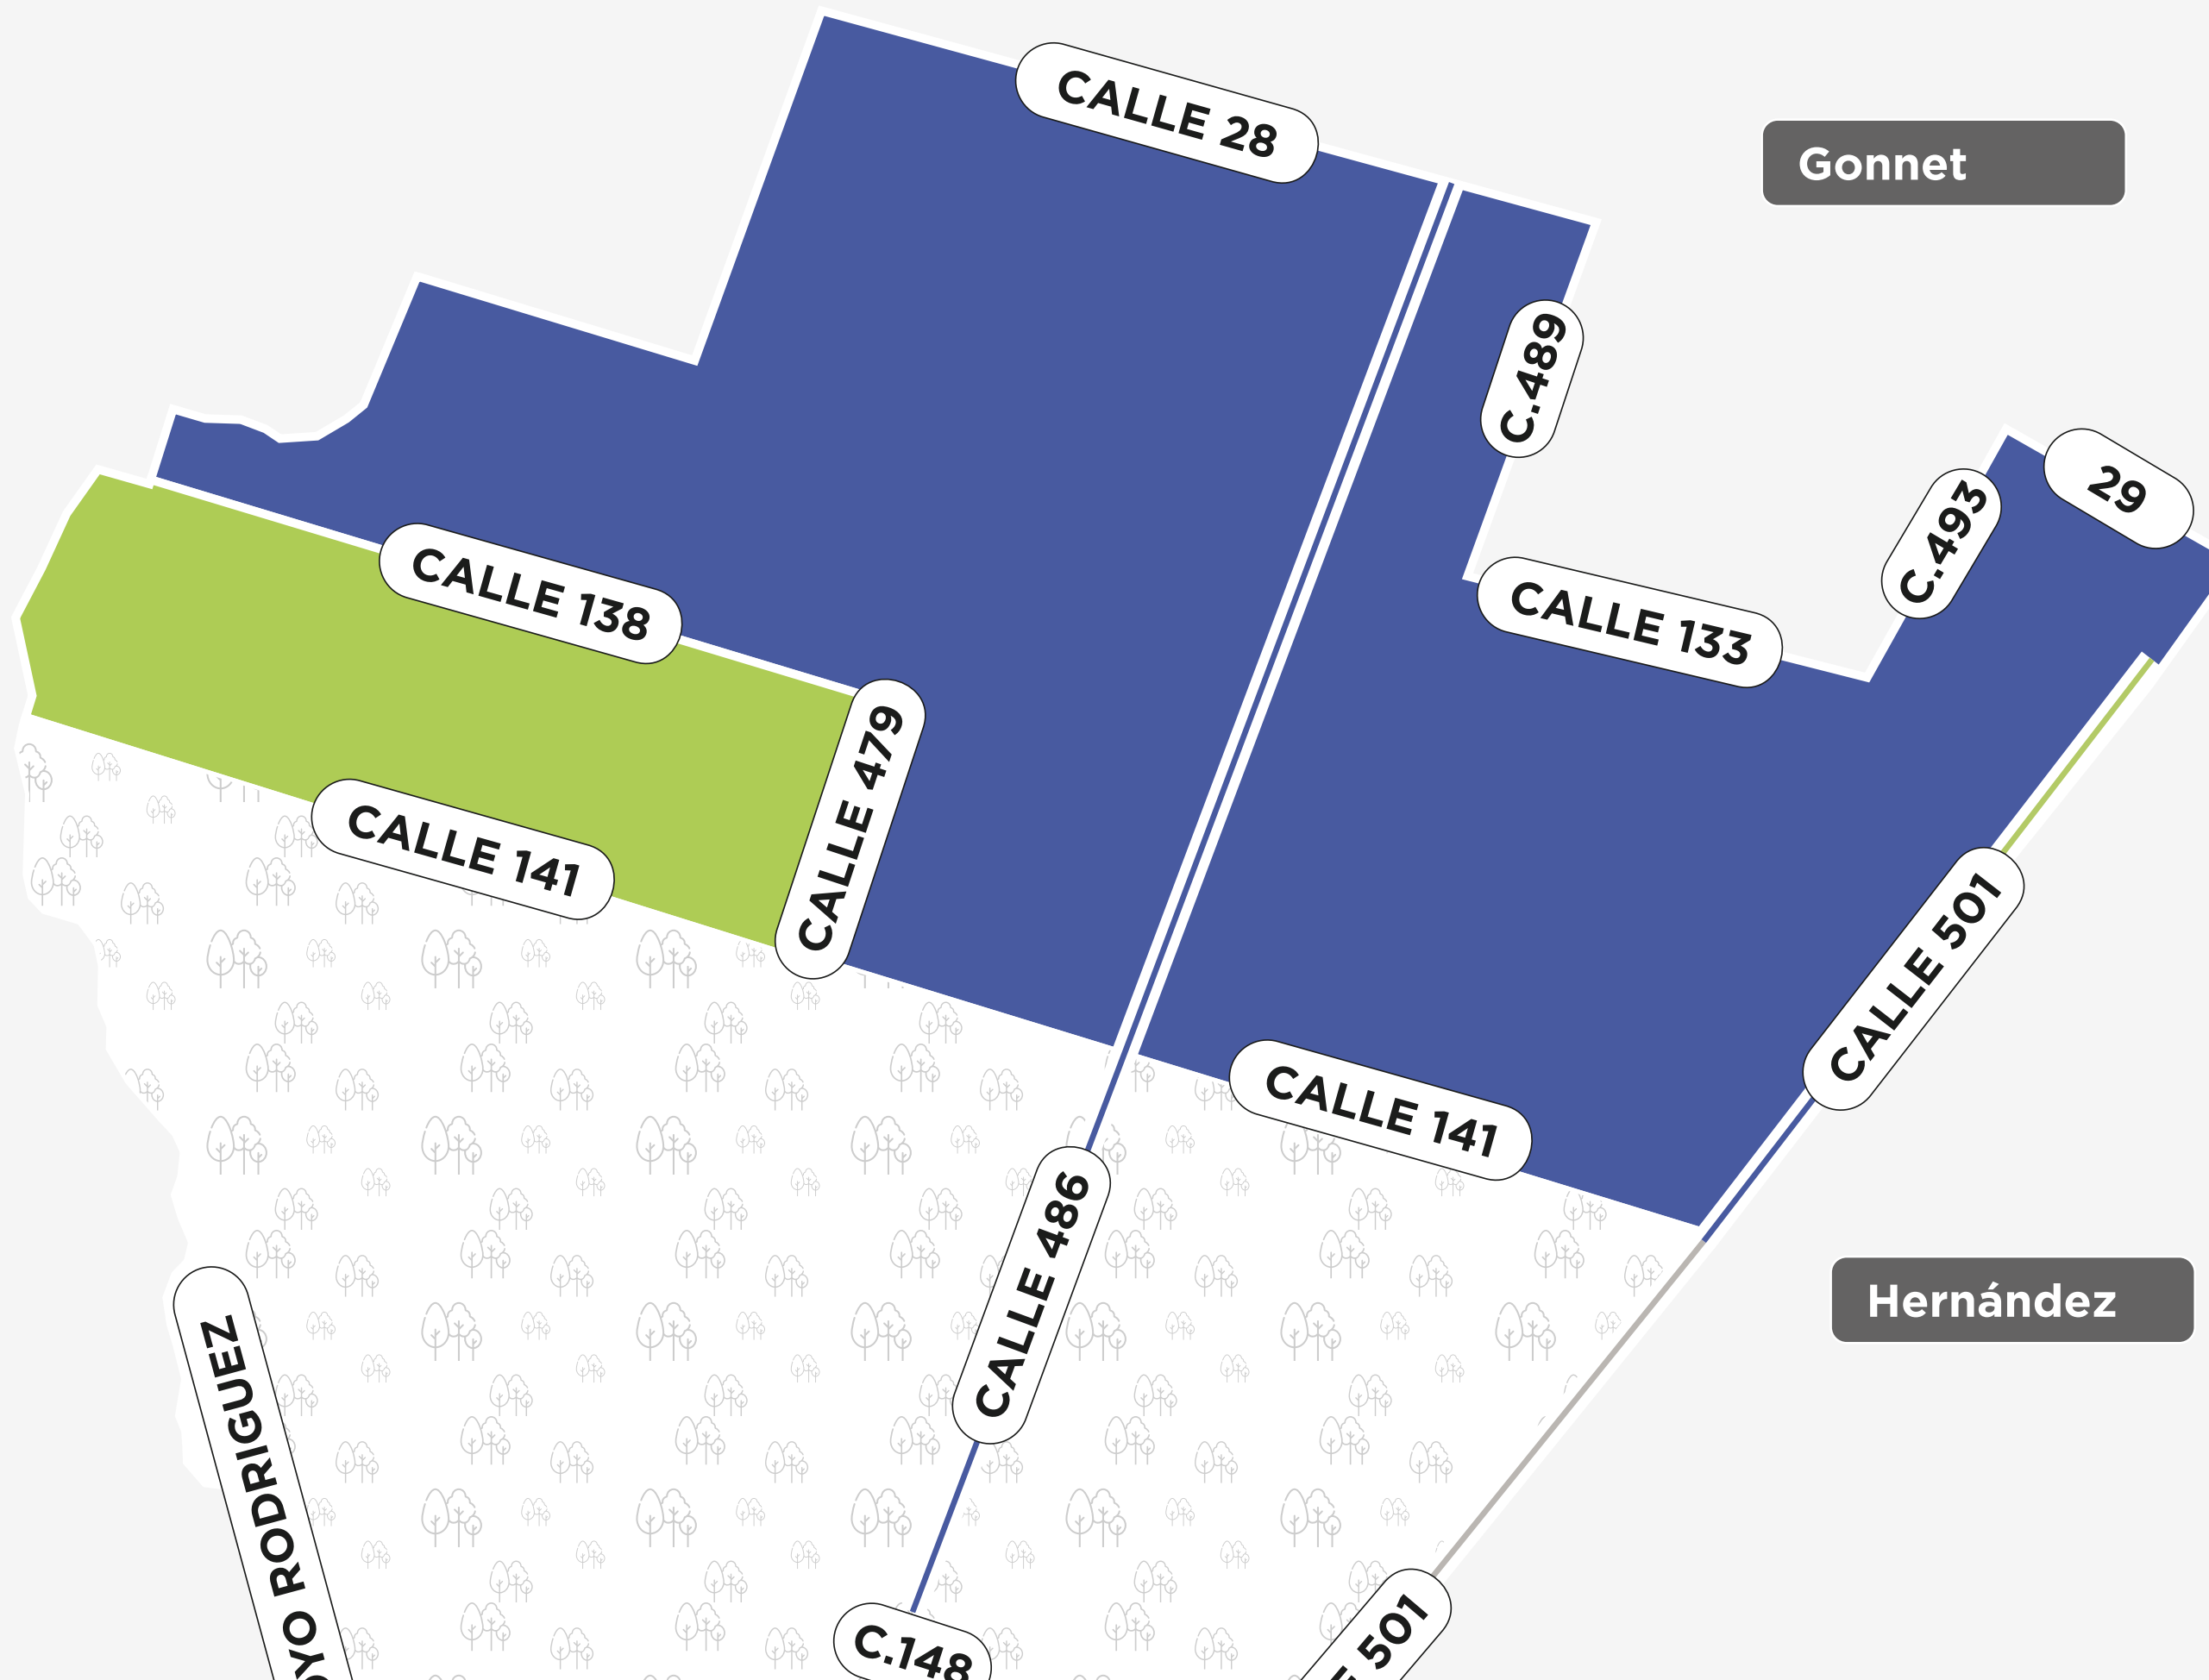

Frecuencia de **recolección**

Bolsa **Negra**

Gorina

De lunes a sábado

Martes, jueves y sábados

RECORDÁ

Sacarla **antes de las 6 am** o lo más tarde posible el día anterior

City Bell

Gonnet

Hernández