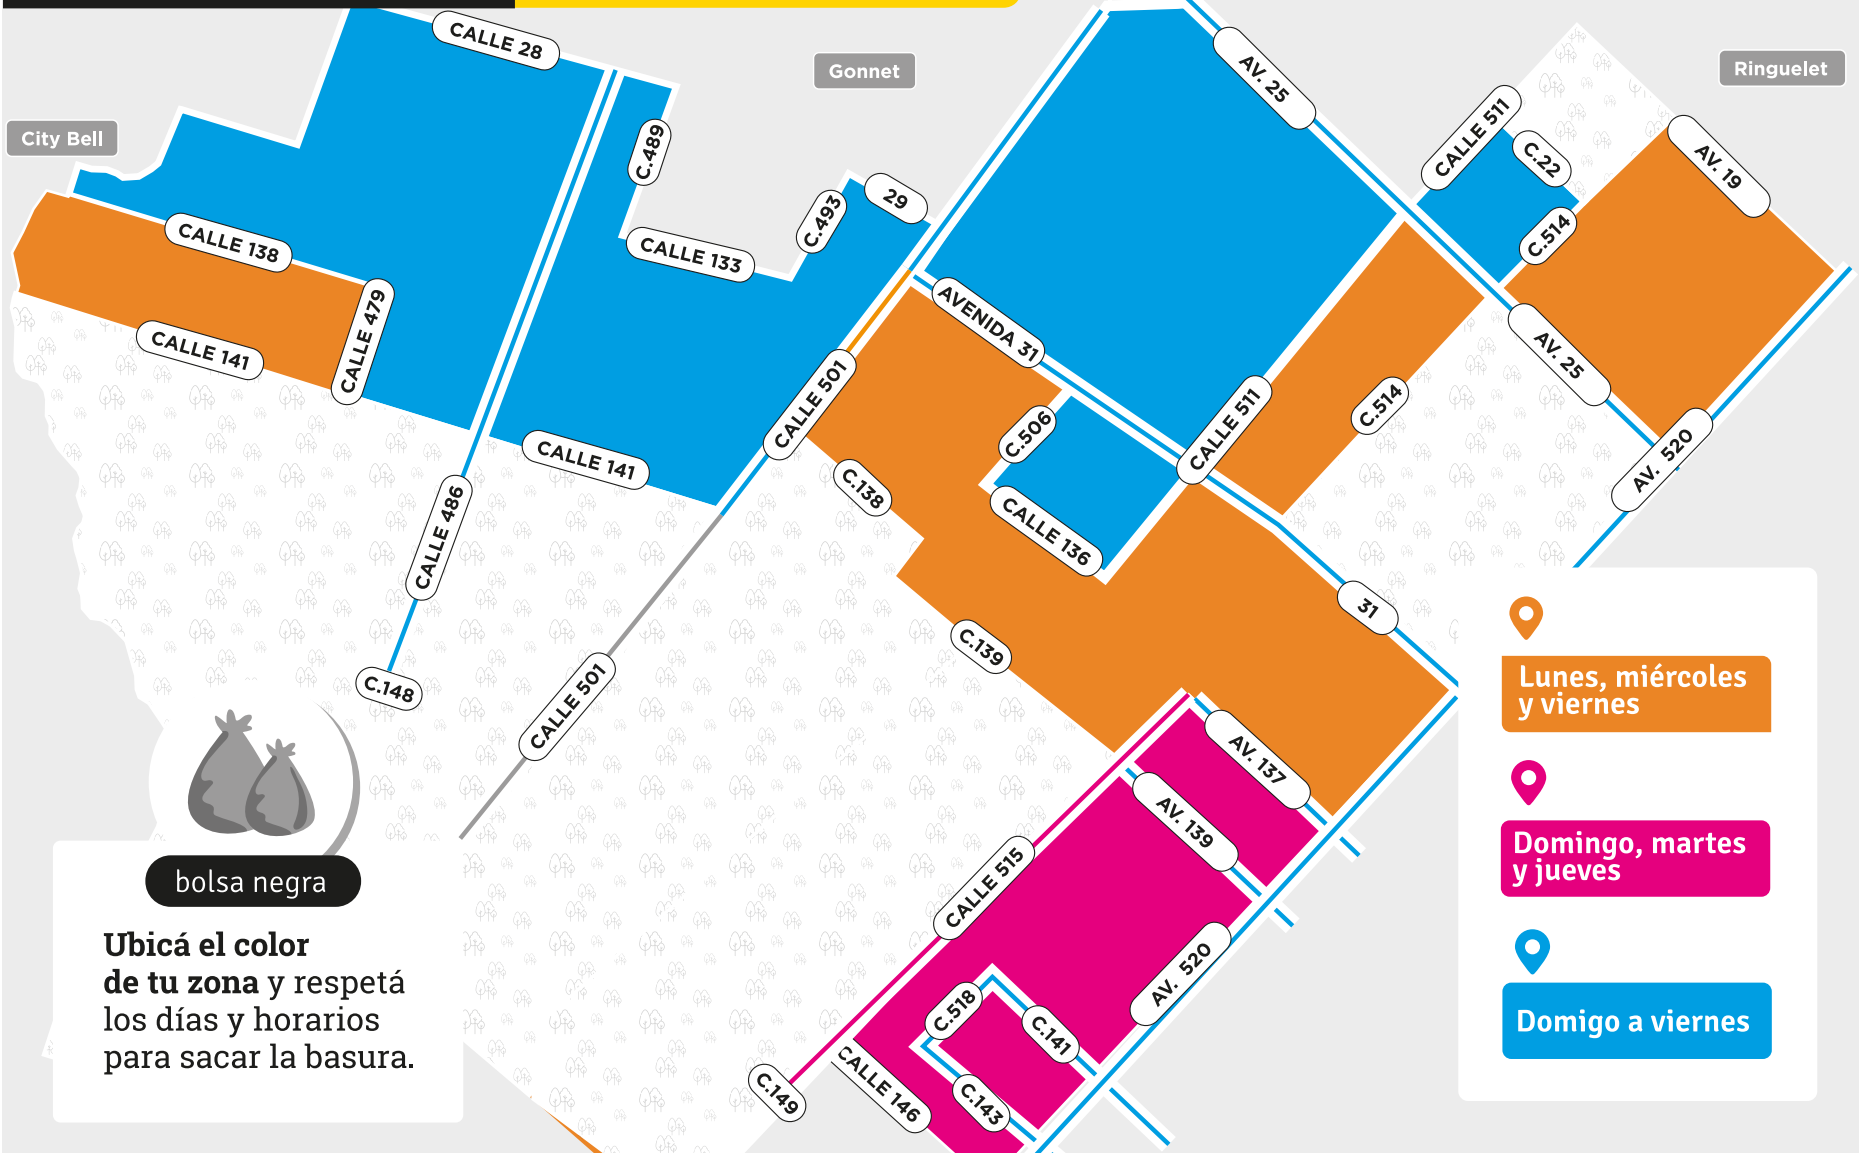

¿Cuándo sacar la BASURA?

 **HACELO SIEMPRE**
de 19 a 20 hs.

bolsa negra

Ubicá el color
de tu zona y respetá
los días y horarios
para sacar la basura.