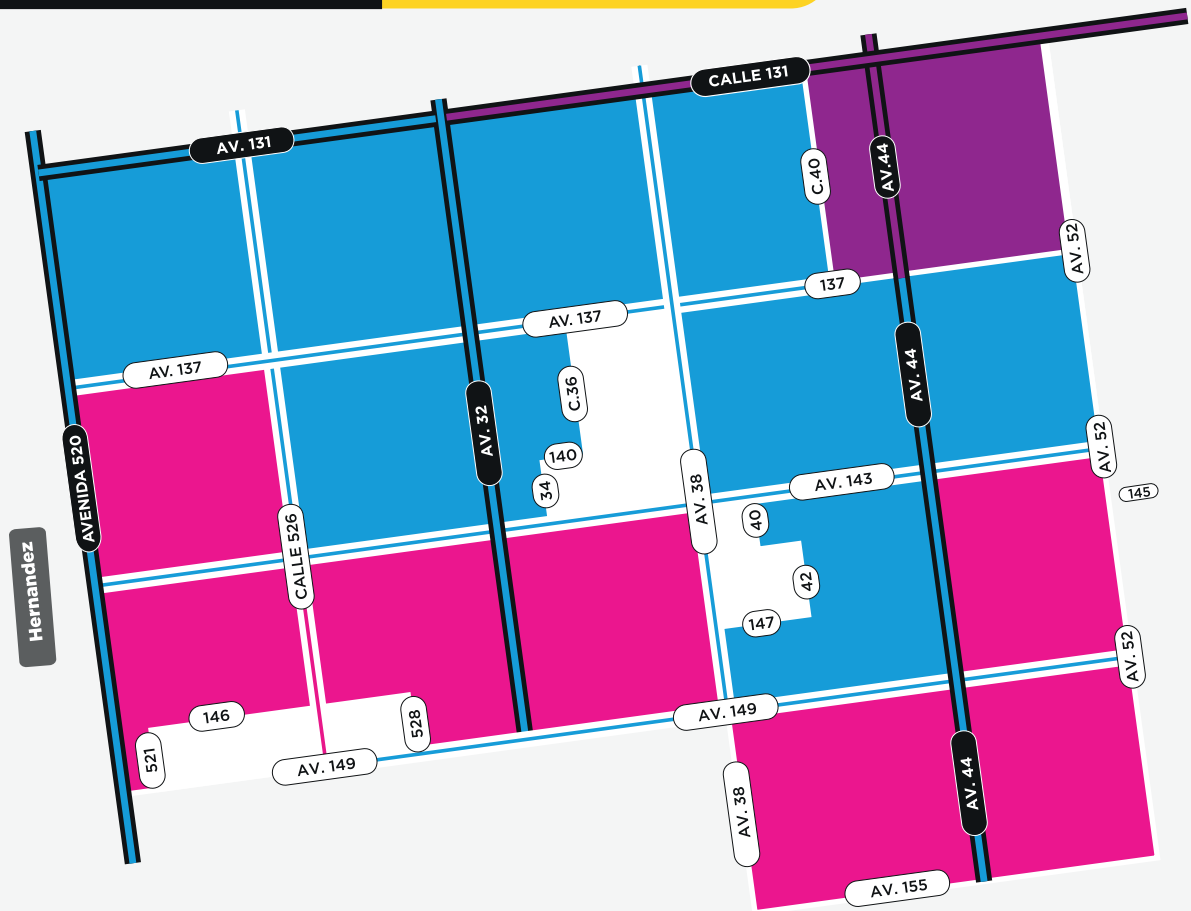

¿Cuándo sacar la BASURA?

 **HACELO SIEMPRE**

de 19 a 20 hs.

bolsa negra

Ubicá el color de tu zona y respetá los días y horarios para sacar la basura.

Lunes a sábado

Domingo a viernes

Domingo, martes y jueves