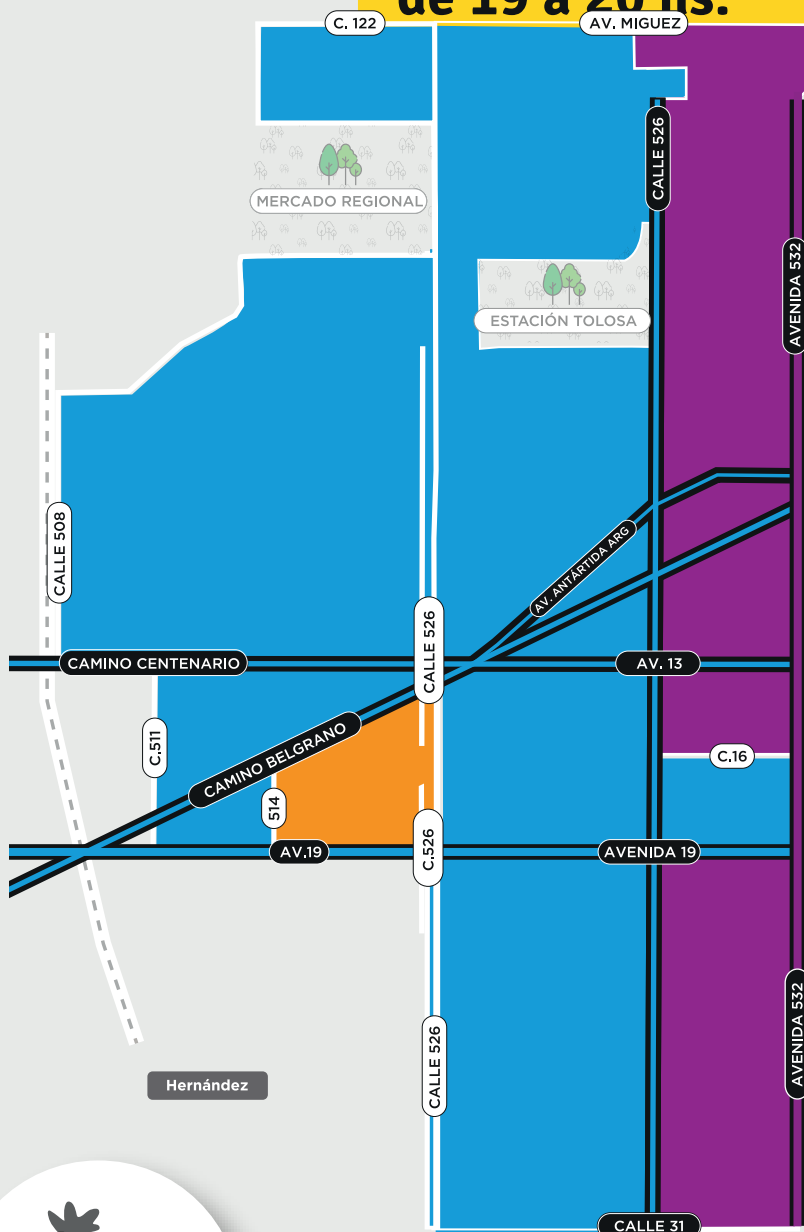

# ¿Cuándo sacar la BASURA?

 **HACELO SIEMPRE**

**de 19 a 20 hs.**

## **bolsa negra**

Si vivís dentro de la zona verde, el camión pasa por tu cuadra.

 Domingo a viernes

 Lunes a sábados

 Lunes, miércoles y viernes