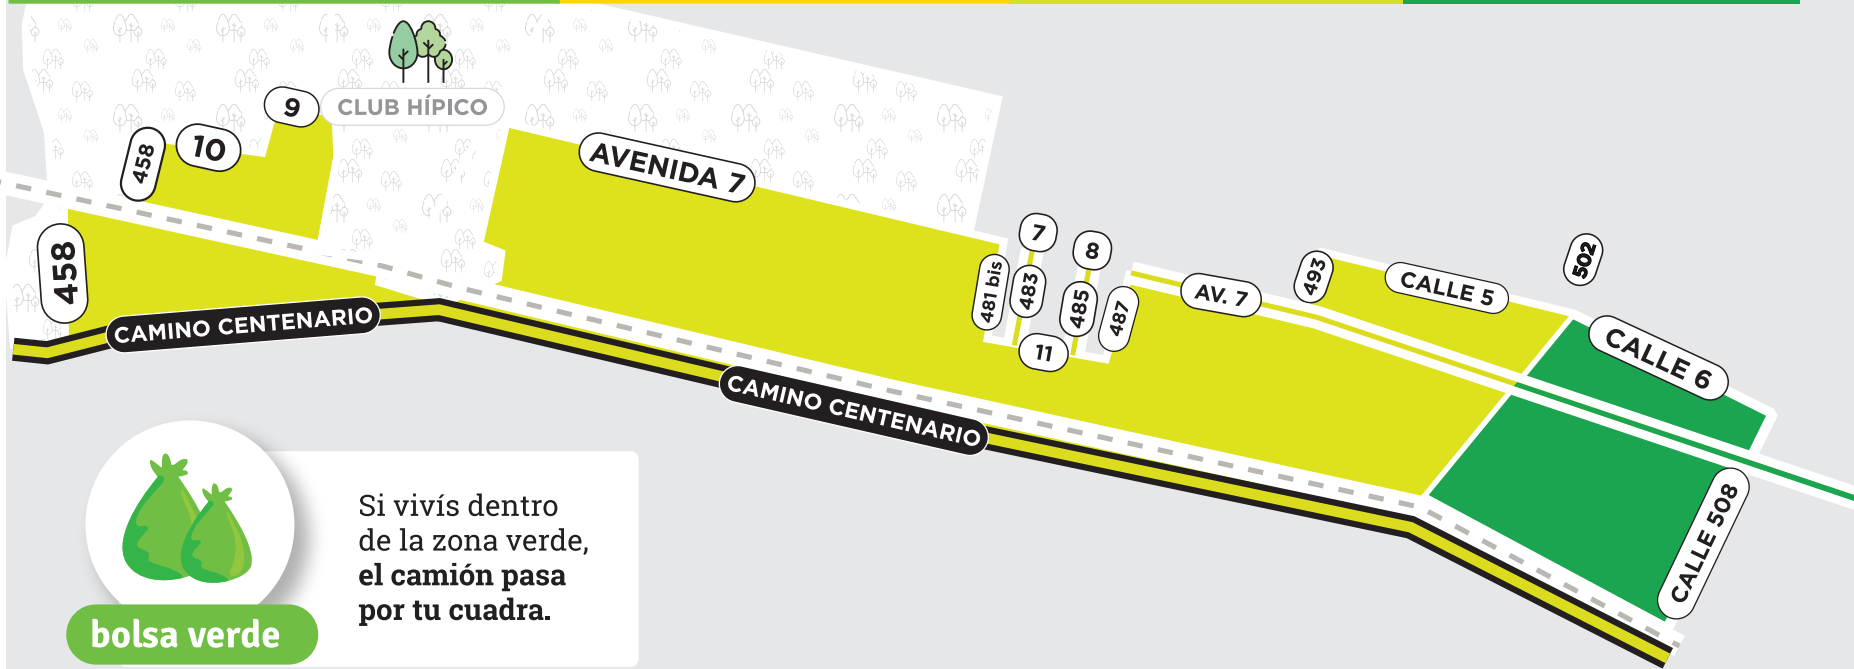

¿Cuándo sacar los **RECICLABLES**?

HACELO SIEMPRE

Martes, jueves y sábados

de 8 a 9 hs.

A partir de las 14 hs.

bolsa verde

Si vivís dentro de la zona verde, el camión pasa por tu cuadra.