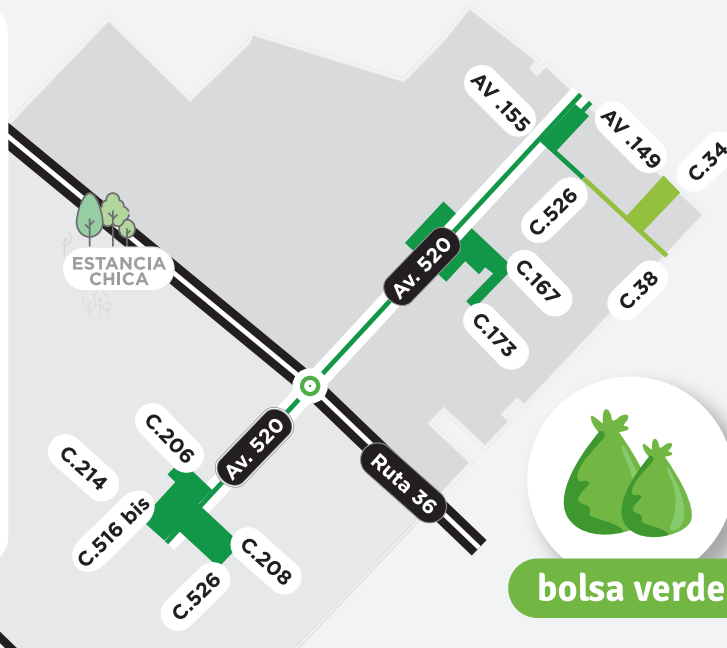

HACELO SIEMPRE

¿Cuándo sacar  
los RECICLABLES?

de 13 a 14 hs.

Si vivís dentro de la  
zona verde, el camión  
pasa por tu cuadra.

Lunes, miércoles  
y viernes

Martes, jueves  
y sábados

bolsa verde