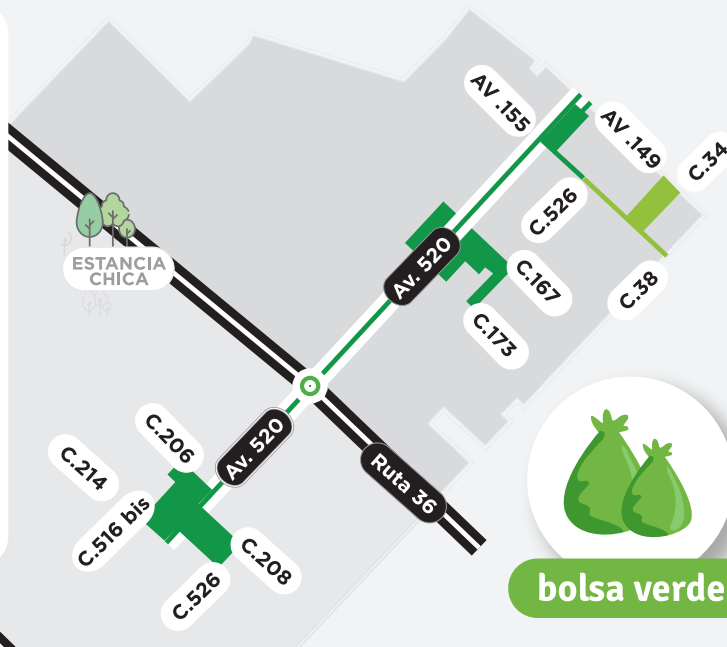

¿Cuándo sacar  
los **RECICLABLES**?

**HACELO SIEMPRE**

**de 13 a 14 hs.**

Si vivís dentro de la  
zona verde, el **camión**  
pasa por tu cuadra.

 **Lunes, miércoles  
y viernes**

 **Martes, jueves  
y sábados**

**bolsa verde**