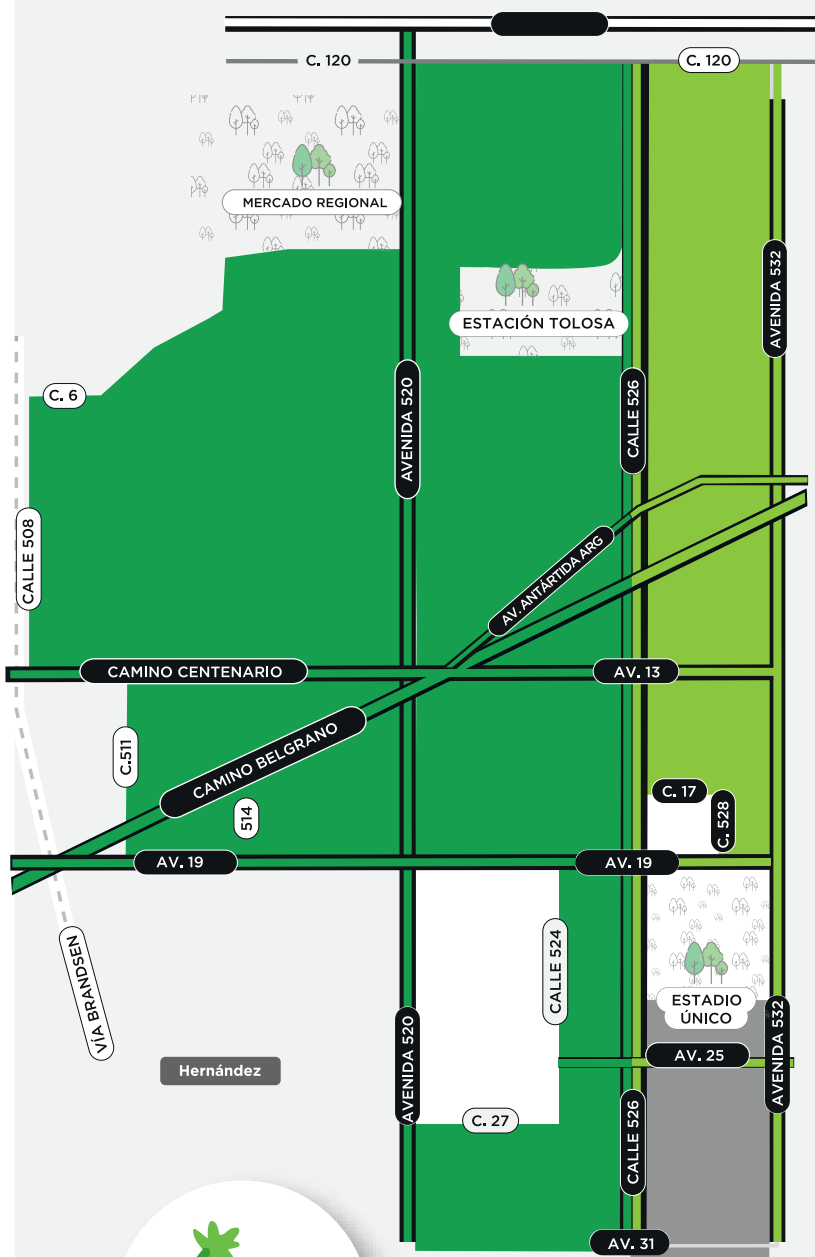

# ¿Cuándo sacar los RECICLABLES?

HACELO SIEMPRE

de 13 a 14 hs.

## bolsa verde

Si vivís dentro de la zona verde,  
el camión pasa por tu cuadra.

Lunes, miércoles  
y viernes

Martes, jueves  
y sábados

LA PLATA  
GOBIERNO